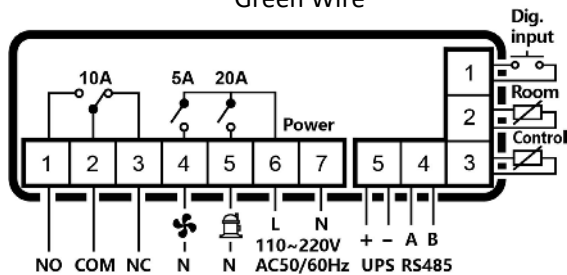

Controller wiring diagram MEC-183

Title: Wiring diagram for LFE 60

Oddesundvej 39
6715 Esbjerg N, Denmark
Tel.: +45 7020 0328
www.arctiko.com

Drawing no.:	5086140	Revision:	01
Drawing (initials):	DS	Date:	20/06/2023